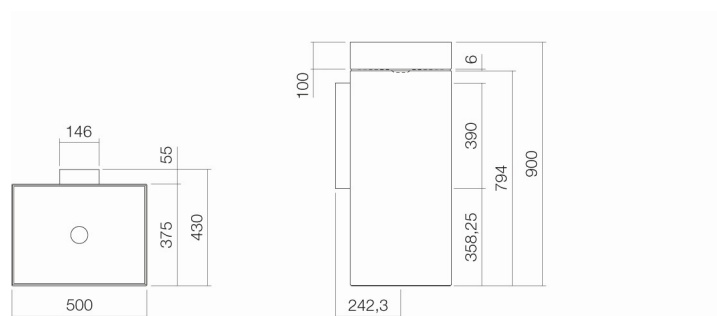

WT.RX500.ME

4700500000

Wit

zonder kraangat, zonder overloop

500 x 375 x 900 mm

Geglazuurd staal

35,0 kg

voor de wandaansluiting

Spiegel SP.450, Spiegel SP.450.4, Design-spiegel

SP.FS500.S1

Optimaal neervalpunt ca. 145 – 190 mm vanaf de achterkant van de waskom.

Kranen verwijzing

Alleen kranen met een rechte uitloop (incl. perlator/straal-breker) naar beneden geven een optimale waterstraalopvang (raakhoek: 90°).

Specificatie

Wastafel, rechthoekig, 500 x 375 mm, van binnen en buiten geglazuurd, wit, hoogte 900 mm, zonder kraangat en overloop, inclusief verchroomde afstandsring tussen waskom en zuil, schachtventiel met verchroomde afdekkap, sifon, bevestigingsset en wandconsole wit