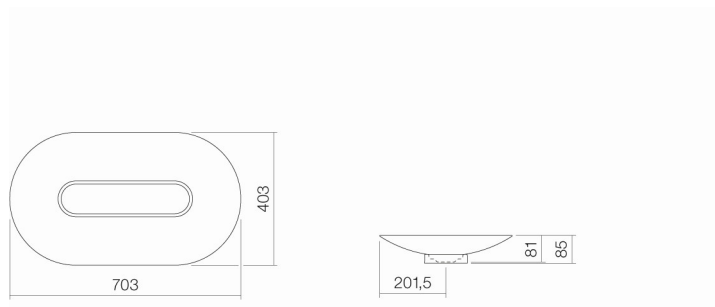

SB.O700.GS

Artikelnummer

3520000000

Standaard kleur

Wit

Uitvoering

zonder kraangat, zonder overloop

Afmetingen

700 x 400 x 82 mm

Materiaal

Geglazuurd staal

Nettogewicht

6,8 kg

Montage

voor de opbouw op bladen

Accessoires

Sifon SI.2, Sifon SI.3

Kranen verwijzing

Optimaal neervalpunt ca.120 – 150 mm vanaf de achterkant van de waskom.

Alleen kranen met een rechte uitloop (incl. perlator/straal-breker) naar beneden geven een optimale waterstraalopvang (raakhoek: 90°).

Specificatie

Schotelvormige waskom, ovaal, 700 x 400 mm, van binnen en buiten geglazuurd, vlak, hoogte incl. sokkel 85 mm, zonder kraangat en overloop, inclusief witte afvoerplug met afdekkapje in geglazuurd staal en witte sokkelring