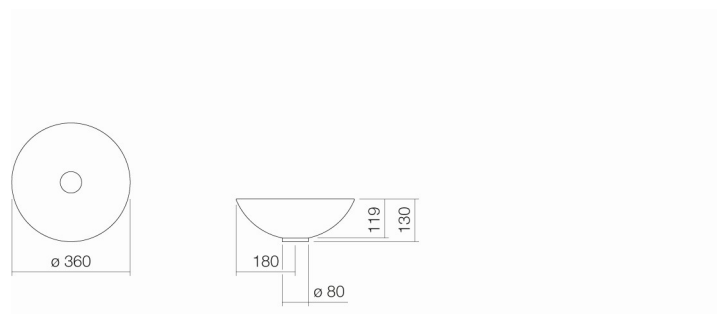

SB.K360.GS

Artikelnummer

3501000180

Standaard kleur

Bicolor

Uitvoering

zonder kraangat, zonder overloop

Afmetingen

ø 360 x 130 mm

Materiaal

Geglazuurd staal

Nettogewicht

3,3 kg

Montage

voor de opbouw op bladen

Accessoires

Siphon SI.2, Siphon SI.3

Kranen verwijzing

Optimaal neervalpunt ca. 100 – 140 mm vanaf de achterkant van de waskom.

Alleen kranen met een rechte uitloop (incl. perlator/straal-breker) naar beneden geven een optimale waterstraalopvang (raakhoek: 90°).

Specificatie

Schotelvormige waskom, rond, ø 360 mm, hoogte inclusief afstandsring 130 mm, van binnen wit geglazuurd en buiten matzwart, zonder kraangat en overloop, inclusief afvoerplug in wit geglazuurd staal, afstandsring zwart