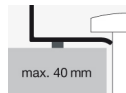

Schotelvormige waskommen

SB.K360.GS

Artikelnummer: 3501000180

Design partner: busalt design