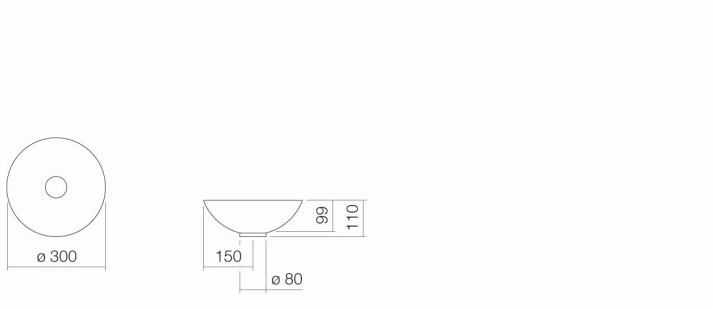

zonder kraangat, zonder overloop

Afmetingen

ø 300 x 100 mm

Materiaal

Geglazuurd staal

Nettogewicht

2,3 kg

Montage

voor de opbouw op bladen

Accessoires

Sifon SI.2, Sifon SI.3

Kranen verwijzing

Optimaal neervalpunt ca. 80 – 110 mm vanaf de achterkant van de waskom.

Alleen kranen met een rechte uitloop (incl. perlator/straal-breker) naar beneden geven een optimale waterstraalopvang (raakhoek: 90°).

### Specificatie

Schotelvormige waskom, rond, ø 300 mm, van binnen en buiten geglazuurd, wit, hoogte 110 mm, zonder kraangat en overloop, inclusief sokkelring en afvoerplug verchromd

Merk: Alape

Model: SB.K300.GS