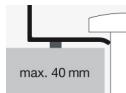

Schotelvormige waskommen

SB.K300.GS

Artikelnummer: 3500000000

Design partner: busalt design