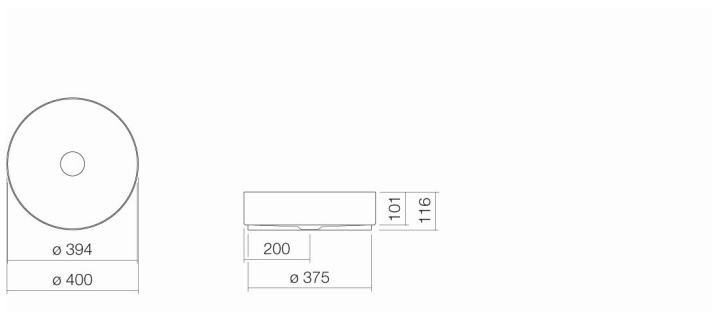

Kranen verwijzing

Alleen kranen met een rechte uitloop (incl. perlator/straal-breker) naar beneden geven een optimale waterstraalopvang (raakhoek: 90°).

AB.KE400

3222000180

Bicolor

zonder kraangat, zonder overloop

ø 400 x 116 mm

Geglazuurd staal

5,7 kg

voor de opbouw op bladen

Siphon SI.2, Siphon SI.3

Optimaal neervalpunt ca. 105 – 150 mm vanaf de achterkant van de waskom.

Specificatie

Opbouwwaskom, rond, waskom ø 400 mm, hoogte inclusief afstandsring 116 mm, van binnen wit geglazuurd en buiten matzwart, zonder kraangat en overloop, inclusief afvoerplug in wit geglazuurd staal, bevestigingsset en zwart afstandsring