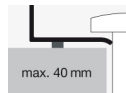

Opbouwwaskommen

AB.KE400

Artikelnummer: 3222000180

Design partner: sieger design