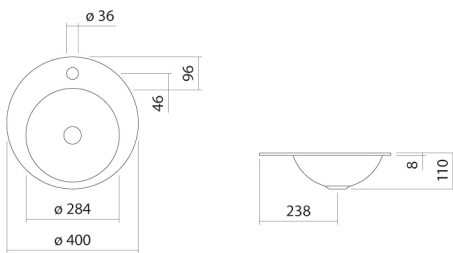

2,1 kg

voor inbouw van boven

Sifon SI.2, Sifon SI.3, Hoekstopkraan-bekleding EV.3,

Afvoerplug VT.3

Optimaal neervalpunt ca.110 – 140 mm vanaf midden kraangat.

#### Kranen verwijzing

Alleen kranen met een rechte uitloop (incl. perlator/straal-breker) naar beneden geven een optimale waterstraalopvang (raakhoek: 90°).

---

---

#### Specificatie

Inbouwwaskom, voor inbouw van bovenaf, rond, Ø 400 mm, hoogte 110 mm, geglazuurd staal, wit, met een kraangat, gecentreerd achter waskom, zonder overloop, inclusief bevestigingsset

Merk: Alape