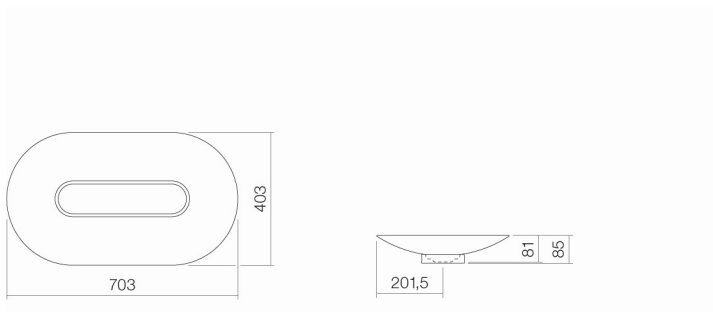

Cotes

Matériau

Poids net

Montage

Accessoires

Indications techniques pour la robinetterie

Une robinetterie ayant un bec et un mousseur vertical offre un jet fluide avec un effet optimal (angle vasque / jet = 90°).

SB.O700.GS

3520000000

Blanc

sans perçement, sans trop-plein

700 x 400 x 82 mm

Acier vitrifié

6,8 kg

pour une installation sur plans

Siphon SI.2, Siphon SI.3

Zone d'impact optimale env.120 – 150 mm à partir du bord arrière de la vasque.

Texte d'appel d'offres

Vasque-bol ovale, 700 x 400 mm, intérieur et extérieur vitrifiés, plat, hauteur socle ovale compris 85 mm, sans perçement, sans trop-plein, bonde blanche vitrifiée et socle ovale blanc inclus