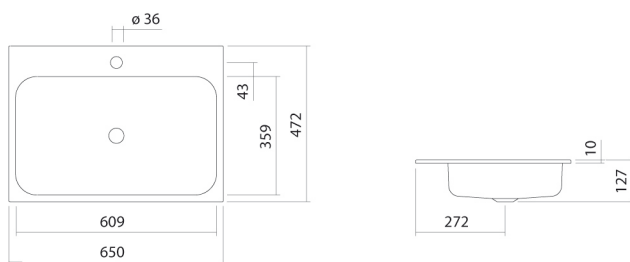

EB.SR650H

2219680000

Blanc

avec percement, sans trop-plein

650 x 472 x 115 mm

Acier vitrifié

7,7 kg

pour un encastrement par le dessus

Siphon SI.2, Siphon SI.3, Cache pour robinet équerre EV.3,

Bonde VT.3

Indications techniques pour la robinetterie

Une robinetterie ayant un bec et un mousseur vertical offre un jet fluide avec un effet optimal (angle vasque / jet = 90°).

Zone d'impact optimale env.105 - 155 mm à partir du point central de percement de la robinetterie.

Texte d'appel d'offres

Vasque encastrée, rectangulaire, 650 x 472 mm, profondeur 127 mm, intérieur et extérieur vitrifiés, blanc, avec percement pour robinetterie monotrou, sans trop-plein, kit de fixation inclus