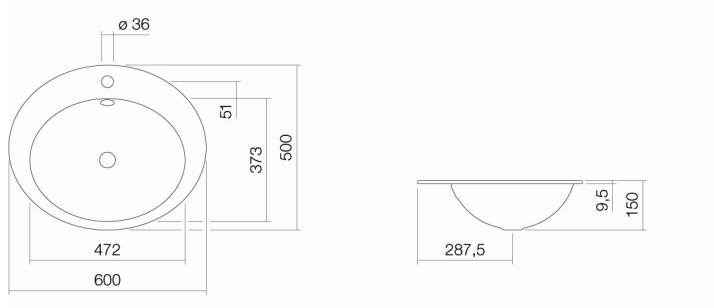

Montage

Accessoires

EB.O600H

2104000000

Blanc

avec percement, avec trop-plein

600 x 500 x 144 mm

Acier vitrifié

### Indications techniques pour la robinetterie

Une robinetterie ayant un bec et un mousseur vertical offre un jet fluide avec un effet optimal (angle vasque / jet = 90°).

Zone d'impact optimale env.160 – 180 mm à partir du point central de percement de la robinetterie.

## Texte d'appel d'offres

Vasque encastrée, ovale, 600 x 500 mm, intérieur et extérieur vitrifiés, blanc, avec percement pour robinetterie monotrou, avec trop-plein, kit de fixation et dispositif de trop-plein inclus