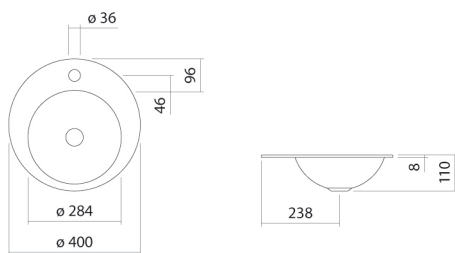

2,1 kg

pour un encastrement par le dessus

Siphon SI.2, Siphon SI.3, Cache pour robinet équerre EV.3,

Bonde VT.3

Zone d'impact optimale env.110 – 140 mm à partir du point central de percement de la robinetterie.

#### Indications techniques pour la robinetterie

Une robinetterie ayant un bec et un mousseur vertical offre un jet fluide avec un effet optimal (angle vasque / jet = 90°).

#### Texte d'appel d'offres

Vasque encastrée, ronde, ø 400 mm, intérieur et extérieur vitrifiés, blanc, avec percement pour robinetterie monotrou, sans trop-plein, kit de fixation inclus

Marque: Alape

Modèle: EB.K400H