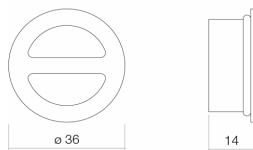

Ãform

Technisches Datenblatt

Zubehör

UR.1

Artikelnummer: 8321000980

Designpartner: Alape

Eigenschaften

Artikelbezeichnung	UR.1
Artikelnummer	8321000980
Oberfläche	mattschwarz
Abmessungen	B/H/T 36/36/14 mm
Nettogewicht	0,02 kg
Zubehör	entfällt
Armaturenhinweis	entfällt

Optimales Auftreffen auf der Beckenmulde bei Armaturen mit senkrechtem Auslauf (Aufreffwinkel 90°) und mit eingebautem Perlator.

Ausschreibungstext

Überlaufrosette, rund, B/H/T 36/36/14 mm, mattschwarz, passend für Alape Überlaufgarnitur