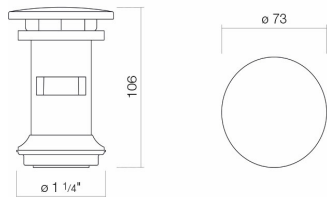

Ȧform

Technisches Datenblatt

Zubehör

VT.5

Artikelnummer: 8320000978

Designpartner: Alape

Eigenschaften

Artikelbezeichnung	VT.5
Artikelnummer	8320000978
Oberfläche	verchromt
Abmessungen	B/H/T 74/106/74 mm
Nettogewicht	0,15 kg
Zubehör	entfällt
Armaturenhinweis	entfällt

Optimales Auftreffen auf der Beckenmulde bei Armaturen mit senkrechtem Auslauf (Auftreffwinkel 90°) und mit eingebautem Perlator.

Ausschreibungstext

Schaftventil, rund, B/H/T 74/106/74 mm, Ø 1 1/4", ohne Staufunktion, ein Überlauf im Becken ist erforderlich, inklusive Ventilkappe, verchromt