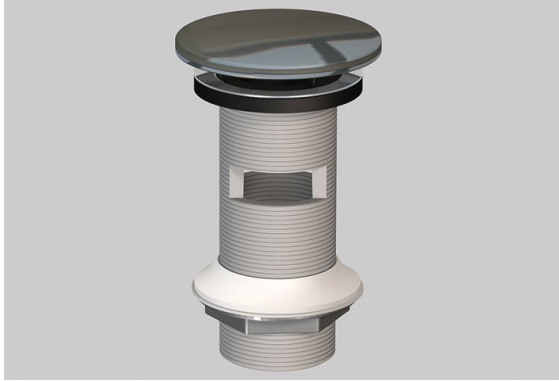

Ȧform

Technisches Datenblatt

Zubehör

VT.5

Artikelnummer: 8320000978

Designpartner: Alape

Eigenschaften

Artikelbezeichnung	VT.5
Artikelnummer	8320000978
Oberfläche	verchromt
Abmessungen	B/H/T 74/106/74 mm
Nettogewicht	0,15 kg
Zubehör	entfällt
Armaturenhinweis	entfällt

Optimales Auftreffen auf der Beckenmulde bei Armaturen mit senkrechtem Auslauf (Auftreffwinkel 90°) und mit eingebautem Perlator.

Ausschreibungstext

Schaftventil, rund, B/H/T 74/106/74 mm, Ø 1 1/4", ohne Staufunktion, ein Überlauf im Becken ist erforderlich, inklusive Ventilkappe, verchromt

Fabrikat: Alape

Modell: VT.5
