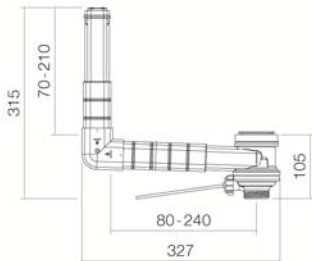

Ãform

Technisches Datenblatt

Zubehör

VTI.1

Artikelnummer: 8313002999

Designpartner: Alape

Eigenschaften

Artikelbezeichnung	VTI.1
Artikelnummer	8313002999
Abmessungen	
Montage	-