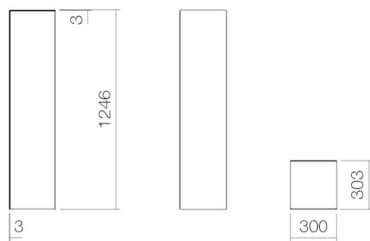

#### Eigenschaften

Artikelbezeichnung	HS.FO1250.R
Artikelnummer	6323690016
Oberfläche	Glasierter Stahl Eiche gebürstet
Abmessungen	B/H/T 300/1246/303 mm
Nettogewicht	33,50 kg
Zubehör	entfällt
Armaturenhinweis	entfällt

#### Ausschreibungstext

Hochschrank, rechteckig, B/H/T 300/1246/303 mm, eine Tür, grifflos mit Push-to open, Türanschlag rechts, Breite bei geöffneter Tür 355 mm (Öffnungswinkel 105°), inklusive Befestigungsset, Seitenwinkel links glasiert, weiß, Front und rechte Seite Holzdekor, Eiche gebürstet, 4 Glaseinlegeböden, ohne Dübel (ist den baulichen Gegebenheiten anzupassen)