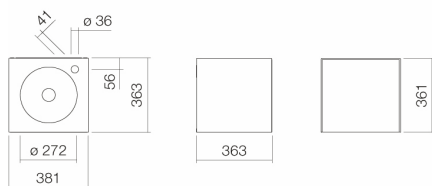

WP.Folio11

Artikelnummer

5161816000

Oberfläche

Glasierter Stahl

Abmessungen

Eiche gebürstet

B/H/T 381/363/361 mm

Nettogewicht

20,00 kg

Zubehör

Spiegel SP.FR375.S1, Ablage AS.400.S, Ablage AS.600.S,
Ordnungsbox AS.Box1, Ordnungsbox AS.Box2

Armaturenhinweis

Optimaler Auftreffbereich ca. 107 – 140 mm ab Mitte

Optimales Auftreffen auf der Beckenmulde bei Armaturen mit senkrechtem Auslauf (Auftreffwinkel 90°) und mit eingebautem Perlator.

Hahnloch.

Ausschreibungstext

Waschplatz rechteckig, B/H/T 381/363/361 mm, Beckenmulde rund mittig, mit Hahnloch, ohne Überlauf, seitlich umlaufende Waschtischabdeckung weiß glasiert, Waschtischunterschrank mit Türanschlag links, grifflos, Push-to open, Möbeloberfläche Holzdekor, Eiche gebürstet, inklusive Schaftventil mit weiß glasierter Abdeckkappe, Raumparsiphon und Befestigungsset