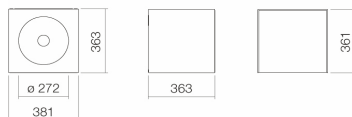

WP.Folio12

Artikelnummer

5161516000

Oberfläche

Glasierter Stahl

Eiche gebürstet

Abmessungen

B/H/T 381/363/361 mm

Nettogewicht

20,00 kg

Zubehör

Spiegel SP.FR375.S1, Ablage AS.400.S, Ablage AS.600.S,
Ordnungsbox AS.Box1, Ordnungsbox AS.Box2

Armaturenhinweis

Optimaler Auftreffbereich ca. 110 – 140 mm ab

Optimales Auftreffen auf der Beckenmulde bei Armaturen mit senkrechtem Auslauf (Auftreffwinkel 90°) und mit eingebautem Perlator.

Beckenhinterkante.

Ausschreibungstext

Waschplatz rechteckig, B/H/T 381/363/361 mm, Beckenmulde rund mittig, ohne Hahnloch, ohne Überlauf, seitlich umlaufende Waschtischabdeckung weiß glasiert, Waschtischunterschrank mit Türanschlag links, grifflos, Push-to open, Möbeloberfläche Holzdekor, Eiche gebürstet, inklusive Schaftventil mit weiß glasierter Abdeckkappe, Raumsparisiphon und Befestigungsset