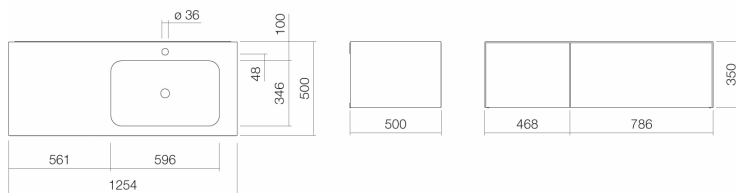

WP.Folio9

Artikelnummer

5159816000

Oberfläche

Glasierter Stahl

Eiche gebürstet

Abmessungen

B/H/T 1254/500/350 mm

Nettogewicht

61,50 kg

Zubehör

Facheinteilung FU.H358.2, Ordnungsbox FU.BX1, Facheinteilung FU.BX2, Tissuebox FU.TI1, Ablage für Kosmetikartikel FU.TB1, Spiegel SP.FR750.R1, Ablage AS.600.S, Ablage AS.600.HT, Ordnungsbox AS.Box1
Optimaler Auftreffbereich ca. 130 – 165 mm ab Mitte Hahnloch.

Armaturenhinweis

Optimales Auftreffen auf der Beckenmulde bei Armaturen mit senkrechtem Auslauf (Auftrittswinkel 90°) und mit eingebautem Perlator.

Ausschreibungstext

Waschplatz rechteckig, B/H/T 1254/500/350 mm, Beckenmulde rechteckig rechts, mit Hahnloch, ohne Überlauf, seitlich umlaufende Waschtischabdeckung weiß glasiert, Waschtischunterschrank grifflos mit Push-to open, zwei Vollauszüge, Möbeloberfläche Holzdekor, Eiche gebürstet, Fossilgrau, inklusive Schaftventil mit weiß glasierter Abdeckkappe, Raumsparisiphon und Befestigungsset