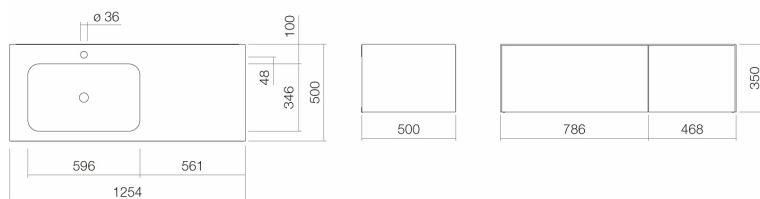

WP.Folio7

Artikelnummer

5158816000

Oberfläche

Glasierter Stahl

Eiche gebürstet

Abmessungen

B/H/T 1254/500/350 mm

Nettogewicht

61,50 kg

Zubehör

Facheinteilung FU.H358.2, Ordnungsbox FU.BX1, Facheinteilung FU.BX2, Tissuebox FU.TI1, Ablage für Kosmetikartikel FU.TB1, Spiegel SP.FR750.R1, Ablage AS.600.S, Ablage AS.600.HT, Ordnungsbox AS.Box1
Optimaler Auftreffbereich ca. 130 – 165 mm ab Mitte Hahnloch.

Armaturenhinweis

Optimales Auftreffen auf der Beckenmulde bei Armaturen mit senkrechtem Auslauf (Auftrittswinkel 90°) und mit eingebautem Perlator.

Ausschreibungstext

Waschplatz rechteckig, B/H/T 1254/500/350 mm, Beckenmulde rechteckig links, mit Hahnloch, ohne Überlauf, seitlich umlaufende Waschtischabdeckung weiß glasiert, Waschtischunterschrank grifflos mit Push-to open, zwei Vollauszüge, Möbeloberfläche Holzdekor, Eiche gebürstet, inklusive Schaftventil mit weiß glasierter Abdeckkappe, Raumspar-siphon und Befestigungsset