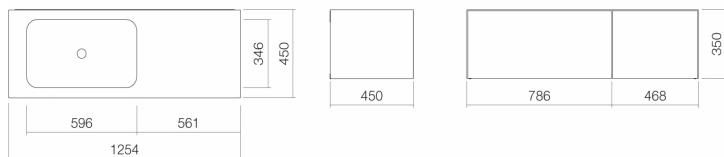

WP.Folio8

Artikelnummer

5158516000

Oberfläche

Glasierter Stahl

Eiche gebürstet

Abmessungen

B/H/T 1254/450/350 mm

Nettogewicht

56,50 kg

Zubehör

Facheinteilung FU.H358.2, Ordnungsbox FU.BX1, Facheinteilung FU.BX2, Tissuebox FU.TI1, Ablage für Kosmetikartikel FU.TB1, Spiegel SP.FR750.R1, Ablage AS.600.S, Ablage AS.600.HT, Ordnungsbox AS.Box1
Optimaler Auftreffbereich ca. 135 – 170 mm ab Beckenhinterkante.

Armaturenhinweis

Optimales Auftreffen auf der Beckenmulde bei Armaturen mit senkrechtem Auslauf (Auftrittswinkel 90°) und mit eingebautem Perlator.

Ausschreibungstext

Waschplatz rechteckig, B/H/T 1254/450/350 mm, Beckenmulde rechteckig links, ohne Hahnloch, ohne Überlauf, seitlich umlaufende Waschtischabdeckung weiß glasiert, Waschtischunterschrank grifflos mit Push-to open, zwei Vollauszüge, Möbeloberfläche Holzdekor, Eiche gebürstet, Fossilgrau, inklusive Schaftventil mit weiß glasierter Abdeckkappe, Raumsparsiphon und Befestigungsset