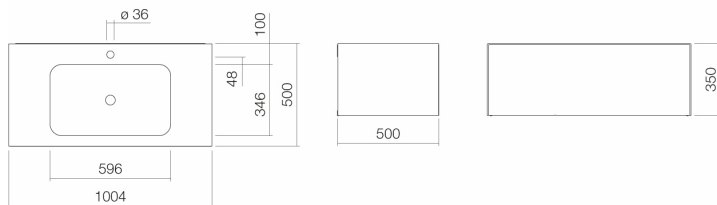

Eiche gebürstet

Nettogewicht

B/H/T 1004 x500/350 mm

Zubehör

53,00 kg

Facheinteilung FU.H358.2, Ordnungsbox FU.BX1, Facheinteilung FU.BX2, Tissuebox FU.T11, Ablage für Kosmetikartikel FU.TB1, Spiegel SP.FR750.R1, Ablage AS.600.S, Ablage AS.600.HT, Ordnungsbox AS.Box1  
Optimaler Auftreffbereich ca. 130 – 165 mm ab Mitte Hahnloch.

#### Armaturenhinweis

Optimales Auftreffen auf der Beckenmulde bei Armaturen mit senkrechtem Auslauf (Aufreffwinkel 90°) und mit eingebautem Perlator.

---

#### Ausschreibungstext

Waschplatz rechteckig, B/H/T 1004 x500/350 mm, Beckenmulde rechteckig mittig, mit Hahnloch, ohne Überlauf, seitlich umlaufende Waschtischabdeckung weiß glasiert, Waschtischunterschrank grifflos mit Push-to open, Vollauszug, Möbeloberfläche Holzdekor, Eiche gebürstet, inklusive Schaftventil mit weiß glasierter Abdeckkappe, Raumsparisiphon und Befestigungsset