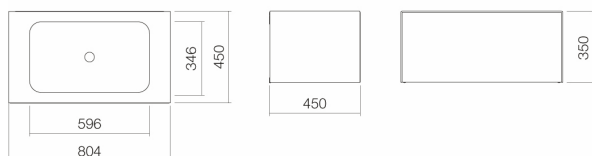

Ausschreibungstext

Waschplatz rechteckig, B/H/T 804 x450/350 mm, Beckenmulde rechteckig mittig, ohne Hahnloch, ohne Überlauf, seitlich umlaufende Waschtischabdeckung weiß glasiert, Waschtischunterschrank grifflos mit Push-to open, Vollauszug, Möbeloberfläche Holzdekor, Eiche gebürstet, inklusive Schaftventil mit weiß glasierter Abdeckkappe, Raumsparisiphon und Befestigungsset

Fabrikat: Alape

Modell: WP.Folio2