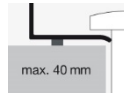

Schalenbecken - Spezialglasuren

SB.Aqua360

Artikelnummer: 3901000093

Designpartner: Alape

Eigenschaften

Artikelbezeichnung

SB.Aqua360

Artikelnummer

3901000093

Oberfläche

Glasierter Stahl

Abmessungen

Deep Indigo

Nettogewicht

360 x 360 mm

Zubehör

3,30 kg

Armaturenhinweis

Siphon Sl.2, Siphon Sl.3

Optimales Auftreffen auf der Beckenmulde bei Armaturen mit senkrechtem Auslauf (Aufreffwinkel 90°) und mit eingebautem Perlator.

Auftreffbereich ca. 100 – 140 mm ab Beckenhinterkante