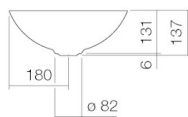

Deep Indigo

Nettogewicht

360 x 360 mm

Zubehör

3,30 kg

Armaturenhinweis

Siphon Sl.2, Siphon Sl.3

Optimales Auftreffen auf der Beckenmulde bei Armaturen mit senkrechtem Auslauf (Aufreffwinkel 90°) und mit eingebautem Perlator.

Auftreffbereich ca. 100 – 140 mm ab Beckenhinterkante

---

#### Ausschreibungstext

Schalenbecken, rund, Ø 360 mm, Höhe 137 mm, glasierter Stahl, deep indigo, ohne Hahnloch, ohne Überlauf, inklusive Schaftventil, Ventilcappe, glasiert in Beckenfarbe

Fabrikat: Alape