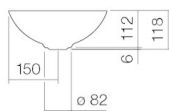

Nettogewicht

2,30 kg

Zubehör

Siphon Sl.2, Siphon Sl.3

Armaturenhinweis

Auftreffbereich ca. 80 – 110 mm ab Beckenhinterkante

Optimales Auftreffen auf der Beckenmulde bei Armaturen mit senkrechtem Auslauf (Aufreffwinkel 90°) und mit eingebautem Perlator.

Ausschreibungstext

Schalenbecken, rund, Ø 300 mm, Höhe 118 mm, glasierter Stahl, deep indigo, ohne Hahnloch, ohne Überlauf, inklusive Schaftventil, Ventilcappe, glasiert in Beckenfarbe

Fabrikat: Alape

Modell: SB.Aqua300
