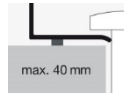

Schalenbecken - Spezialglasuren

SB.Aqua300

Artikelnummer: 3900000093

Designpartner: Alape