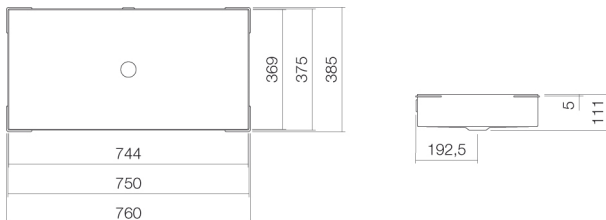

Eigenschaften

Artikelbezeichnung	UB.ME750
Artikelnummer	3227704000
Standardfarbe	Weiß
Serienausführung	ohne Hahnloch, mit Überlauf
Abmessungen	744 x 369 x 111 mm
Material	Glasierter Stahl
Nettogewicht	13,20 kg
Montage	für den Einbau von unten
Zubehör	Siphon SI.2, Siphon SI.3, Schaftventil VT.1
Armaturenhinweis	Optimaler Auftreffbereich ca. 112 - 157 mm ab Beckenhinterkante.
Optimales Auftreffen auf der Beckenmulde bei Armaturen mit senkrechtem Auslauf (Auftrittswinkel 90°) und mit eingebautem Perlator.