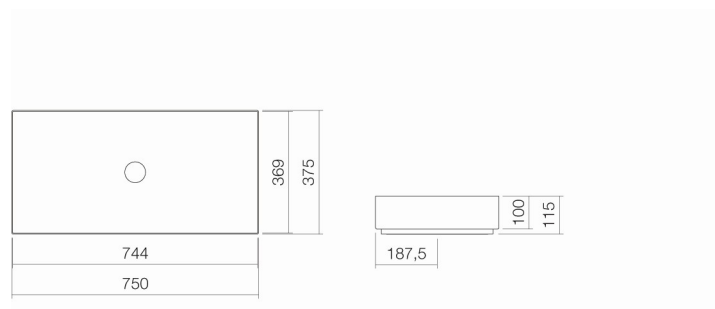

750 x 375 x 115 mm

Material

Glasierter Stahl

Nettogewicht

12,40 kg

Montage

für den Aufsatz auf Trägerplatten

Zubehör

Siphon SI.2, Siphon SI.3

Armaturenhinweis

Optimaler Auftreffbereich ca. 90 – 135 mm ab

Optimales Auftreffen auf der Beckenmulde bei Armaturen mit senkrechtem Auslauf (Aufreffwinkel 90°) und mit eingebautem Perlator.

Beckenhinterkante.

Ausschreibungstext

Aufsatzbecken, rechteckig, 750 x 375 mm, Höhe 115 mm, glasiert, Weiß, ohne Hahnloch und Überlauf, inklusive Schaftventil mit verchromter Abdeckkappe, Befestigungsset und Distanzrahmen schwarz