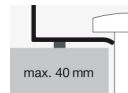

Aufsatzbecken

AB.ME750

Artikelnummer: 3213000000

Designpartner: sieger design