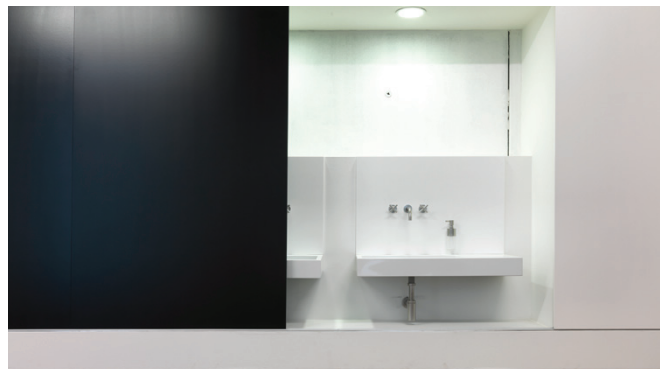

Die Sanitärräume des 21er Hauses fügen sich harmonisch in die klar gegliederte Architektur des historischen Gebäudes ein.

The sanitary rooms in 21er Haus harmoniously unite with the clearly structured architecture of the historical building.

Die Waschtische der Serie X.plicit (WT.RE) von Alape unterstreichen mit ihrer puristischen Gestalt aus glasiertem Stahl den Charakter der Räumlichkeiten.

With their puristic design in glazed steel, the washstands from the X.plicit (WT.RE) range by Alape highlight the character of the rooms.

Für die Wandauslässe lieferte Dornbracht mit Tara den Designklassiker unter den Armaturen sowie passende Lotionspender.

For the wall-mounted taps, Dornbracht supplied the undisputed classic, the Tara model, in addition to matching lotion dispensers.