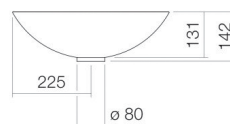

SÉRIE GS

SB.K450.GS, vasque-bol, circulaire, sans percement pour robinetterie, sans trop-plein, avec bonde, cache-bonde

DIMENSIONS

Longueur 450 mm

Largeur 450 mm

Hauteur 142 mm

COULEURS ET FINITIONS

000 Blanc

CARACTÉRISTIQUES

Forme: Ronde

Poids net / kg: 4,5

Sans vidage

Trou pour la robinetterie: Sans trou

DESSINS TECHNIQUES

Série GS

GS series (dish basins)