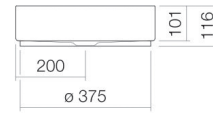

SÉRIE KE (UNISONO)

AB.KE400, vasque à poser, circulaire, sans percement pour robinetterie, sans trop-plein, avec bonde, cache-bonde

DIMENSIONS

Longueur	400 mm
Largeur	400 mm
Hauteur	116 mm

COULEURS ET FINITIONS

CARACTÉRISTIQUES

Forme: Ronde

Poids net / kg: 5,7

Sans vidage

Trou pour la robinetterie: Sans trou

DESSINS TECHNIQUES

Série KE (Unisono)

KE series (Unisono)