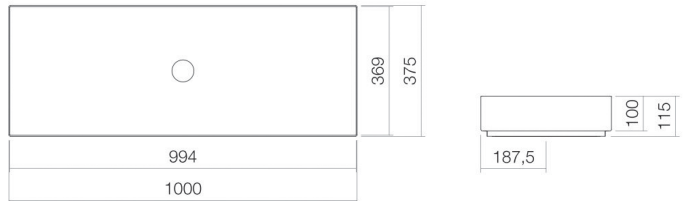

SÉRIE ME (METAPHOR)

AB.ME1000, vasque à poser, rectangulaire, sans percement pour robinetterie, sans trop-plein, avec bonde, cache-bonde

DIMENSIONS

Longueur	375 mm
Largeur	1000 mm
Hauteur	115 mm

COULEURS ET FINITIONS

CARACTÉRISTIQUES

Forme: Rectangular

Poids net / kg: 15,2

Sans vidage

Trou pour la robinetterie: Sans trou

DESSINS TECHNIQUES

Série ME (Metaphor)

ME series (Metaphor)