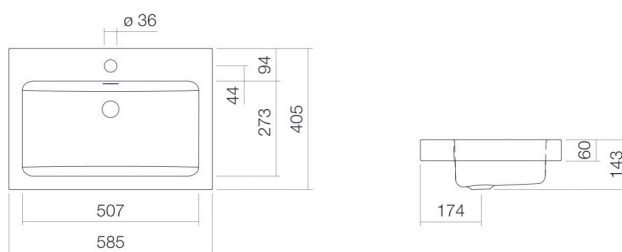

SÉRIE R

AB.R585H.1, vasque à poser, rectangulaire, avec un percement pour robinetterie, avec trop-plein, avec dispositif de trop-plein

DIMENSIONS

Longueur	405 mm
Largeur	585 mm
Hauteur	143 mm

COULEURS ET FINITIONS

CARACTÉRISTIQUES

Forme: Rectangular

Poids net / kg: 5,7

Trou pour la robinetterie: 1 trou au centre

DESSINS TECHNIQUES

Série R

R series

MANUELS ET FICHES D'INFORMATIONS