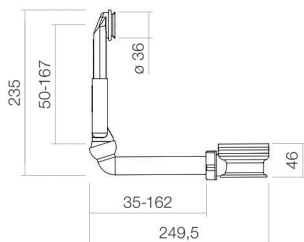

Technical factsheet

Overloopgarnituur

Overloopgarnituur B.1

Serieneutraal

Artikelnummer: 9500280000

Eigenschappen

Modelbeschrijving

Artikelnummer

Nettogewicht

Aanwijzing

Overloopgarnituur B.1

9500280000

0,4 kg

ontworpen voor excenter- en schachtventiel
voor waskom en wastafels met overloop

Optimaal raakvlak met de waskomsparing bij armaturen met verticale uitloop (raakhoek 90°) en met ingebouwde perlator.

Doorstroombiagram

Product- /aanbestedingstekst

Overloopgarnituur

Overloopgarnituur B.1

Serieneutraal

Artikelnummer:

9500280000

Tekst

Overloopgarnituur, b/h/d 70/235/mm, ontworpen voor excenter- en schachtventiel, voor waskom en wastafels met overloop
