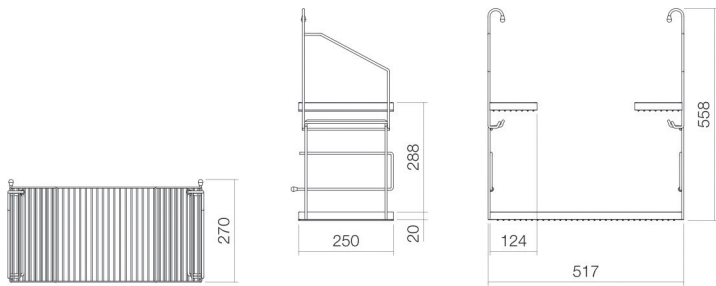

Technisches Datenblatt

**Ablage****UTENSILO****AG-Serie**

Artikelnummer: 8902000980

Eigenschaften

Modellbeschreibung

Artikelnummer

Abmessungen

Nettogewicht

Hinweis

UTENSILO

8902000980

B/H/T 517 mm/558 mm/270 mm

3,3 kg

Stahlregal passend für Alape Ausgussbecken

AG.STAHLFORM510Ü

Optimales Auftreffen auf der Beckenmulde bei Armaturen mit senkrechtem Auslauf (Auftrittswinkel 90°) und mit eingebautem Perlator.

Durchflussdiagramm

Produkt- /Ausschreibungstext

Ablage
UTENSILO
AG-Serie

Artikelnummer:

8902000980

Text

Ablage, B/H/T 517/558/270 mm, mattschwarz, pulverbeschichtet, Stahlregal passend für Alape Ausgussbecken
AG.STAHLFORM510Ü
