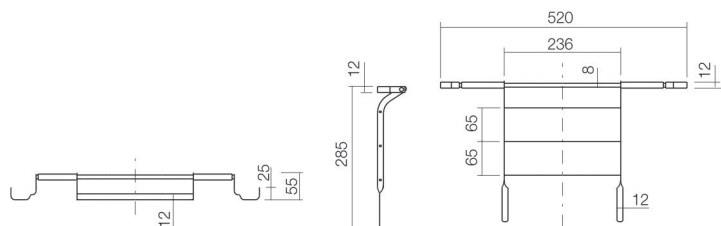

Afmetingen

Nettogewicht

Aluminium rooster

8901000722

b/h/d 520 mm/55 mm/285 mm

0,212 kg

Optimaal raakvlak met de waskuitsparing bij armaturen met verticale uitloop (raakhoek 90°) en met ingebouwde perlator.

Aluminium rooster, b/h/d 520/55/285 mm, aluminium, naturel