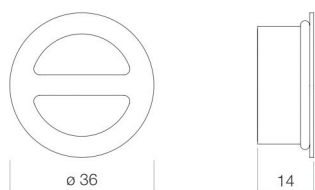

## Eigenschappen

---

Modelbeschrijving	UR.1
Artikelnummer	8321000331
Afmetingen	b/h/d 36 mm/36 mm/14 mm
Vorm	rond
Nettogewicht	0,02 kg
Aanwijzing	passend voor Alape overloopgarnituur

Optimaal raakvlak met de waskuitsparing bij armaturen met verticale uitloop (raakhoek 90°) en met ingebouwde perlator.

### Tekst

Overloopprozet, rond, b/h/d 36/36/14 mm, wit, passend voor Alape overloopgarnituur