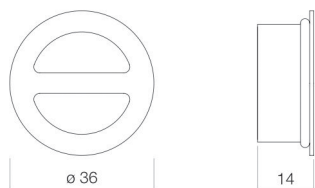

## Fiche technique

---

**Rosace de trop plein**

**UR.1**

**Hors série**

Article Numéro: 8321000331

## Propriétés

---

Description du modèle	UR.1
Article Numéro	8321000331
Dimensions	l/h/p 36 mm/36 mm/14 mm
Formulaire	circulaire
Poids net	0,02 kg
Remarque	adaptée aux dispositifs de trop-plein de Alape

Impact optimal sur le bassin de la vasque avec les robinetteries à sortie verticale (angle d'impact 90°) et mousseur intégré.

### Aide

Rosace de trop plein, circulaire, l/h/p 36/36/14 mm, blanc, adaptée aux dispositifs de trop-plein de Alape