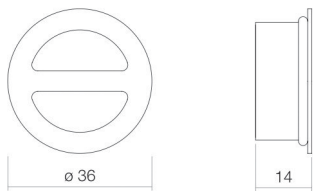

## Eigenschaften

---

Modellbeschreibung	UR.1
Artikelnummer	8321000331
Abmessungen	B/H/T 36 mm/36 mm/14 mm
Form	rund
Nettogewicht	0,02 kg
Hinweis	passend für Alape Überlaufgarnitur

Optimales Auftreffen auf der Beckenmulde bei Armaturen mit senkrechtem Auslauf (Auftrittswinkel 90°) und mit eingebautem Perlator.

### Text

Überlaufrosette, rund, B/H/T 36/36/14 mm, weiß, passend für Alape Überlaufgarnitur