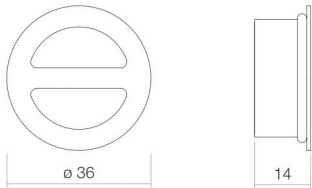

Technisches Datenblatt

Überlaufrosette

UR.1

Serienneutral

Artikelnummer: 8321000331

Eigenschaften

Modellbeschreibung	UR.1
Artikelnummer	8321000331
Abmessungen	B/H/T 36 mm/36 mm/14 mm
Form	rund
Nettogewicht	0,02 kg
Hinweis	passend für Alape Überlaufgarnitur

Optimales Auftreffen auf der Beckenmulde bei Armaturen mit senkrechtem Auslauf (Auftrittswinkel 90°) und mit eingebautem Perlator.

Durchflussdiagramm

Produkt- /Ausschreibungstext

Überlaufrosette

UR.1

Serienneutral

Artikelnummer:

8321000331

Text

Überlaufrosette, rund, B/H/T 36/36/14 mm, weiß, passend für Alape Überlaufgarnitur