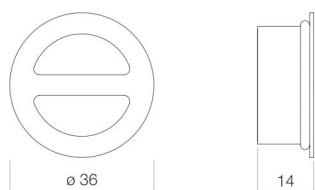

## Eigenschappen

---

Modelbeschrijving	UR.1
Artikelnummer	8321000330
Afmetingen	b/h/d 36 mm/36 mm/14 mm
Vorm	rond
Nettogewicht	0,02 kg
Aanwijzing	passend voor Alape overloopgarnituur

Optimaal raakvlak met de waskuitsparing bij armaturen met verticale uitloop (raakhoek 90°) en met ingebouwde perlator.