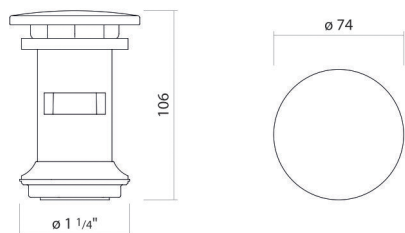

Fiche technique

Bonde

VT.5

Hors série

Article Numéro: 8320000978

Propriétés

Description du modèle	VT.5
Article Numéro	8320000978
Dimensions	l/h/p 74 mm/106 mm/74 mm
Formulaire	circulaire
Poids net	0,2 kg
Remarque	Ø 1 1/4`` un trop-plein dans la vasque est indispensable

Impact optimal sur le bassin de la vasque avec les robinetteries à sortie verticale (angle d'impact 90°) et mousseur intégré.

Diagramme de débit

Texte produit / d'appel d'offres

Bonde

VT.5

Hors série

Article Numéro:

8320000978

Aide

Bonde, circulaire, l/h/p 74/106/74 mm, Ø 1 1/4", un trop-plein dans la vasque est indispensable, cache-bonde, chromé