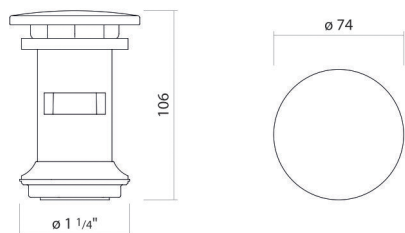

Fiche technique

Bonde

VT.5

Hors série

Article Numéro: 8320000978

Propriétés

Description du modèle	VT.5
Article Numéro	8320000978
Dimensions	l/h/p 74 mm/106 mm/74 mm
Formulaire	circulaire
Poids net	0,2 kg
Remarque	Ø 11/4`` un trop-plein dans la vasque est indispensable

Impact optimal sur le bassin de la vasque avec les robinetteries à sortie verticale (angle d'impact 90°) et mousseur intégré.

Diagramme de débit

Texte produit / d'appel d'offres

Bonde

VT.5

Hors série

Article Numéro:

8320000978

Aide

Bonde, circulaire, l/h/p 74/106/74 mm, Ø 1 1/4", un trop-plein dans la vasque est indispensable, cache-bonde, chromé