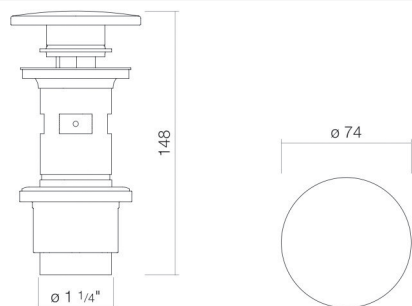

Fiche technique

Bonde

VT.4

Hors série

Article Numéro: 8319000000

Propriétés

Description du modèle	VT.4
Article Numéro	8319000000
Dimensions	l/h/p 74 mm/120 mm/74 mm
Formulaire	circulaire
Poids net	0,25 kg
Remarque	Ø 1 1/4'', avec fonction de retenue d'eau un trop-plein dans la vasque est indispensable

Impact optimal sur le bassin de la vasque avec les robinetteries à sortie verticale (angle d'impact 90°) et mousseur intégré.

Diagramme de débit

Texte produit / d'appel d'offres

Bonde

VT.4

Hors série

Article Numéro:

8319000000

Aide

Bonde, circulaire, l/h/p 74/120/74 mm, Ø 1 1/4", avec fonction de retenue d'eau, un trop-plein dans la vasque est indispensable, cache-bonde, blanc brillant
