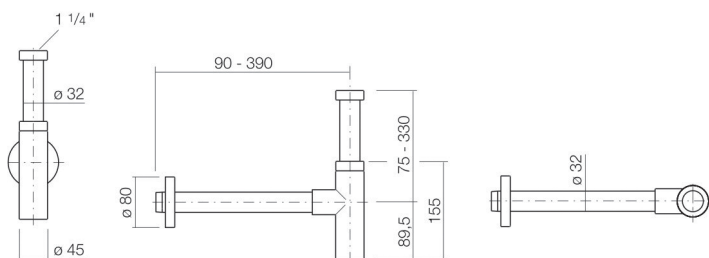

Fiche technique

Siphon

SI.3

Hors série

Article Numéro: 8312000980

Propriétés

Description du modèle	SI.3
Article Numéro	8312000980
Dimensions	l/h/p 45 mm/420 mm/390 mm
Poids net	1,2 kg
Remarque	filet de raccordement 1 1/4 `` tube plongeur réglable en hauteur de 75 à 330 mm, profondeur réglable de 90 à 390 mm

Impact optimal sur le bassin de la vasque avec les robinetteries à sortie verticale (angle d'impact 90°) et mousseur intégré.

Diagramme de débit

Texte produit / d'appel d'offres

Siphon

SI.3

Hors série

Article Numéro:

8312000980

Aide

Siphon, l/h/p 45/420/390 mm, noir mat, filet de raccordement 1 1/4'', tube plongeur réglable en hauteur de 75 à 330 mm, profondeur réglable de 90 à 390 mm
