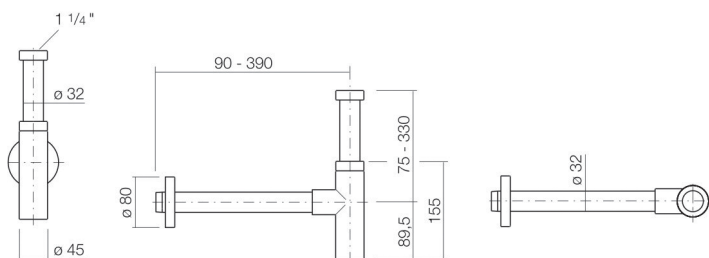

Afmetingen

Nettogewicht

Aanwijzing

SI.3

8312000980

b/h/d 45 mm/420 mm/390 mm

1,2 kg

aansluitdraad 1 1/4 ``

dompelpijp in de hoogte verstelbaar van 75 tot 330 mm,
diepte verstelbaar van 90 tot 390 mm

Optimaal raakvlak met de waskomsparing bij armaturen met verticale uitloop (raakhoek 90°) en met ingebouwde perlator.

Sifon, b/h/d 45/420/390 mm, matzwart, aansluitdraad 1 1/4", dompelpijp in de hoogte verstelbaar van 75 tot 330 mm, diepte verstelbaar van 90 tot 390 mm
