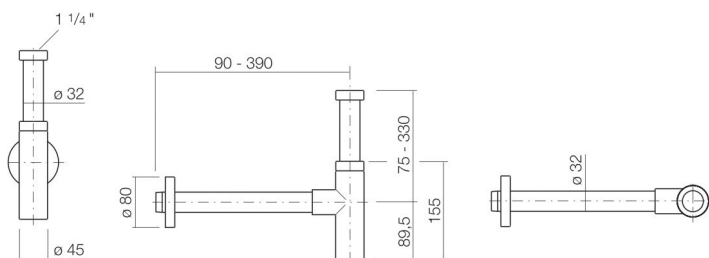

## Eigenschappen

---

Modelbeschrijving

Artikelnummer

Afmetingen

Nettogewicht

Aanwijzing

SI.3

8312000331

b/h/d 45 mm/420 mm/390 mm

1,2 kg

aansluitdraad 1 1/4 ``

dompelpijp in de hoogte verstelbaar van 75 tot 330 mm,  
diepte verstelbaar van 90 tot 390 mm

Optimaal raakvlak met de waskomuitsparing bij armaturen met verticale uitloop (raakhoek 90°) en met ingebouwde perlator.

## Product- /aanbestedingstekst

Sifon

SI.3

Serieneutraal

Artikelnummer:

8312000331

Tekst

Sifon, b/h/d 45/420/390 mm, wit, aansluitdraad 1 1/4'', dompelpijp in de hoogte verstelbaar van 75 tot 330 mm, diepte verstelbaar van 90 tot 390 mm