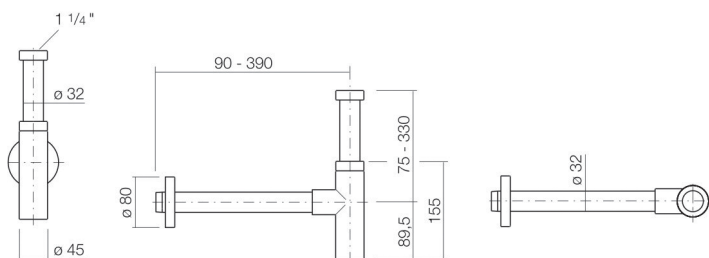

## Propriétés

---

Description du modèle	SI.3
Article Numéro	8312000331
Dimensions	l/h/p 45 mm/420 mm/390 mm
Poids net	1,2 kg
Remarque	filet de raccordement 1 1/4 `` tube plongeur réglable en hauteur de 75 à 330 mm, profondeur réglable de 90 à 390 mm

Impact optimal sur le bassin de la vasque avec les robinetteries à sortie verticale (angle d'impact 90°) et mousseur intégré.

## Texte produit / d'appel d'offres

Siphon

SI.3

Hors série

Article Numéro:

8312000331

Aide

Siphon, l/h/p 45/420/390 mm, blanc, filet de raccordement 1 1/4", tube plongeur réglable en hauteur de 75 à 330 mm, profondeur réglable de 90 à 390 mm