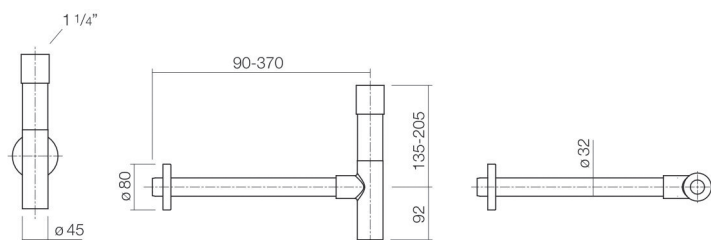

## Eigenschappen

---

Modelbeschrijving

Artikelnummer

Afmetingen

Nettogewicht

Aanwijzing

SI.2

8306000978

b/h/d 45 mm/297 mm/370 mm

1,2 kg

aansluitdraad 1 1/4 ``

dompelpijp in de hoogte verstelbaar van 135 tot 205 mm,  
diepte verstelbaar van 90 tot 370 mm

Optimaal raakvlak met de waskomsparing bij armaturen met verticale uitloop (raakhoek 90°) en met ingebouwde perlator.

## Product- /aanbestedingstekst

Sifon

SI.2

Serieneutraal

Artikelnummer:

8306000978

Tekst

Sifon, b/h/d 45/297/370 mm, verchromd, aansluitdraad 1 1/4", dompelpijp in de hoogte verstelbaar van 135 tot 205 mm, diepte verstelbaar van 90 tot 370 mm