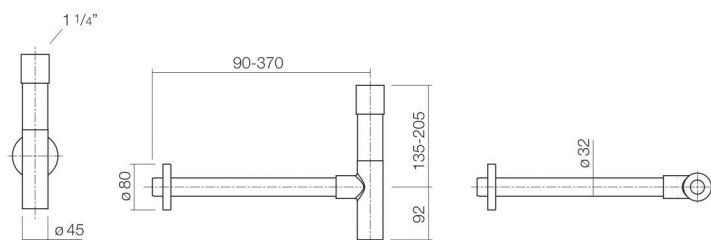

Fiche technique

Siphon

SI.2

Hors série

Article Numéro: 8306000978

Propriétés

Description du modèle	SI.2
Article Numéro	8306000978
Dimensions	l/h/p 45 mm/297 mm/370 mm
Poids net	1,2 kg
Remarque	filet de raccordement 1 1/4 `` tube plongeur réglable en hauteur de 135 à 205 mm, profondeur réglable de 90 à 370 mm

Impact optimal sur le bassin de la vasque avec les robinetteries à sortie verticale (angle d'impact 90°) et mousseur intégré.

Diagramme de débit

Texte produit / d'appel d'offres

Siphon

SI.2

Hors série

Article Numéro:

8306000978

Aide

Siphon, l/h/p 45/297/370 mm, chromé, filet de raccordement 1 1/4", tube plongeur réglable en hauteur de 135 à 205 mm, profondeur réglable de 90 à 370 mm
