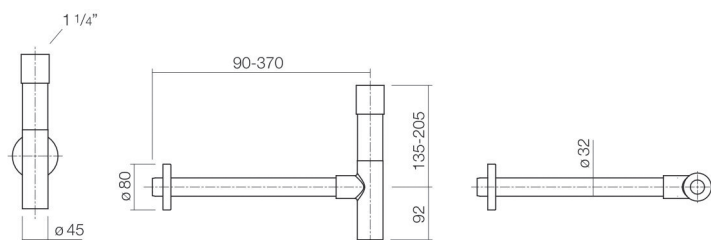

Afmetingen

Nettogewicht

Aanwijzing

SI.2

8306000978

b/h/d 45 mm/297 mm/370 mm

1,2 kg

aansluitdraad 1 1/4 ``

dompelpijp in de hoogte verstelbaar van 135 tot 205 mm,
diepte verstelbaar van 90 tot 370 mm

Optimaal raakvlak met de waskomsparing bij armaturen met verticale uitloop (raakhoek 90°) en met ingebouwde perlator.

Sifon, b/h/d 45/297/370 mm, verchromd, aansluitdraad 1 1/4", dompelpijp in de hoogte verstelbaar van 135 tot 205 mm, diepte verstelbaar van 90 tot 370 mm
