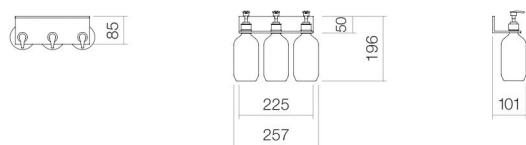

## Eigenschappen

---

|                      |   |
|----------------------|---|
| Modelbeschrijving    | AS.225.LO3  |
| Artikelnummer        | 8274112982  |
| Materiaal toebehoren | aluminium<br>geanodiseerd en gepoedercoat<br>matwit |
| Afmetingen           | b/h/d 225 mm/50 mm/85 mm                            |
| Vorm                 | rechthoekig   |
| Nettogewicht         | 0,4 kg  |
| Soort montage        | aan de muur hangend                                 |
| Aanwijzing           | drie uitsparingen voor lotiondispensers             |

Optimaal raakvlak met de waskomuitsparing bij armaturen met verticale uitloop (raakhoek 90°) en met ingebouwde perlator.