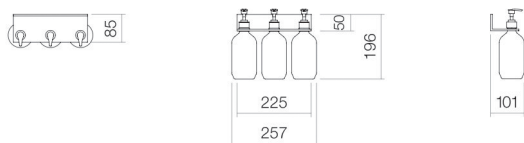

Technical factsheet

Doucheplank

AS.225.LO3

Assist

Artikelnummer: 8274112982

Eigenschappen

Modelbeschrijving	AS.225.LO3
Artikelnummer	8274112982
Materiaal toebehoren	aluminium geanodiseerd en gepoedercoat matwit
Afmetingen	b/h/d 225 mm/50 mm/85 mm
Vorm	rechthoekig
Nettogewicht	0,4 kg
Soort montage	aan de muur hangend
Aanwijzing	drie uitsparingen voor lotiondispensers

Optimaal raakvlak met de waskomuitsparing bij armaturen met verticale uitloop (raakhoek 90°) en met ingebouwde perlator.

Doorstroomdiagram

Product- /aanbestedingstekst

Doucheplank

AS.225.LO3

Assist

Artikelnummer:

8274112982

Tekst

Doucheplank, aan de muur hangend, rechthoekig, b/h/d 225/50/85 mm, aluminium, matwit, geanodiseerd en gepoedercoat, drie uitsparingen voor lotiondispensers, inclusief bevestigingsset, drie plastic flessen, zonder pluggen (moet worden aangepast aan de bouwkundige omstandigheden)
