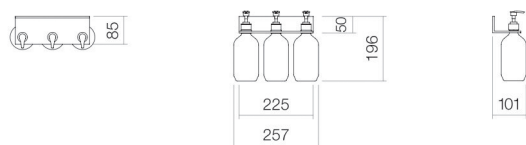

Technical factsheet

Doucheplank

AS.225.LO3

Assist

Artikelnummer: 8274112981

Eigenschappen

Modelbeschrijving	AS.225.LO3
Artikelnummer	8274112981
Materiaal toebehoren	aluminium geanodiseerd en gepoedercoat matzwart
Afmetingen	b/h/d 225 mm/50 mm/85 mm
Vorm	rechthoekig
Nettogewicht	0,4 kg
Soort montage	aan de muur hangend
Aanwijzing	drie uitsparingen voor lotiondispensers

Optimaal raakvlak met de waskomsparing bij armaturen met verticale uitloop (raakhoek 90°) en met ingebouwde perlator.

Doorstroomdiagram

Product- /aanbestedingstekst

Doucheplank

AS.225.LO3

Assist

Artikelnummer:

8274112981

Tekst

Doucheplank, aan de muur hangend, rechthoekig, b/h/d 225/50/85 mm, aluminium, matzwart, geanodiseerd en gepoedercoat, drie uitsparingen voor lotiondispensers, inclusief bevestigingsset, drie plastic flessen, zonder pluggen (moet worden aangepast aan de bouwkundige omstandigheden)
